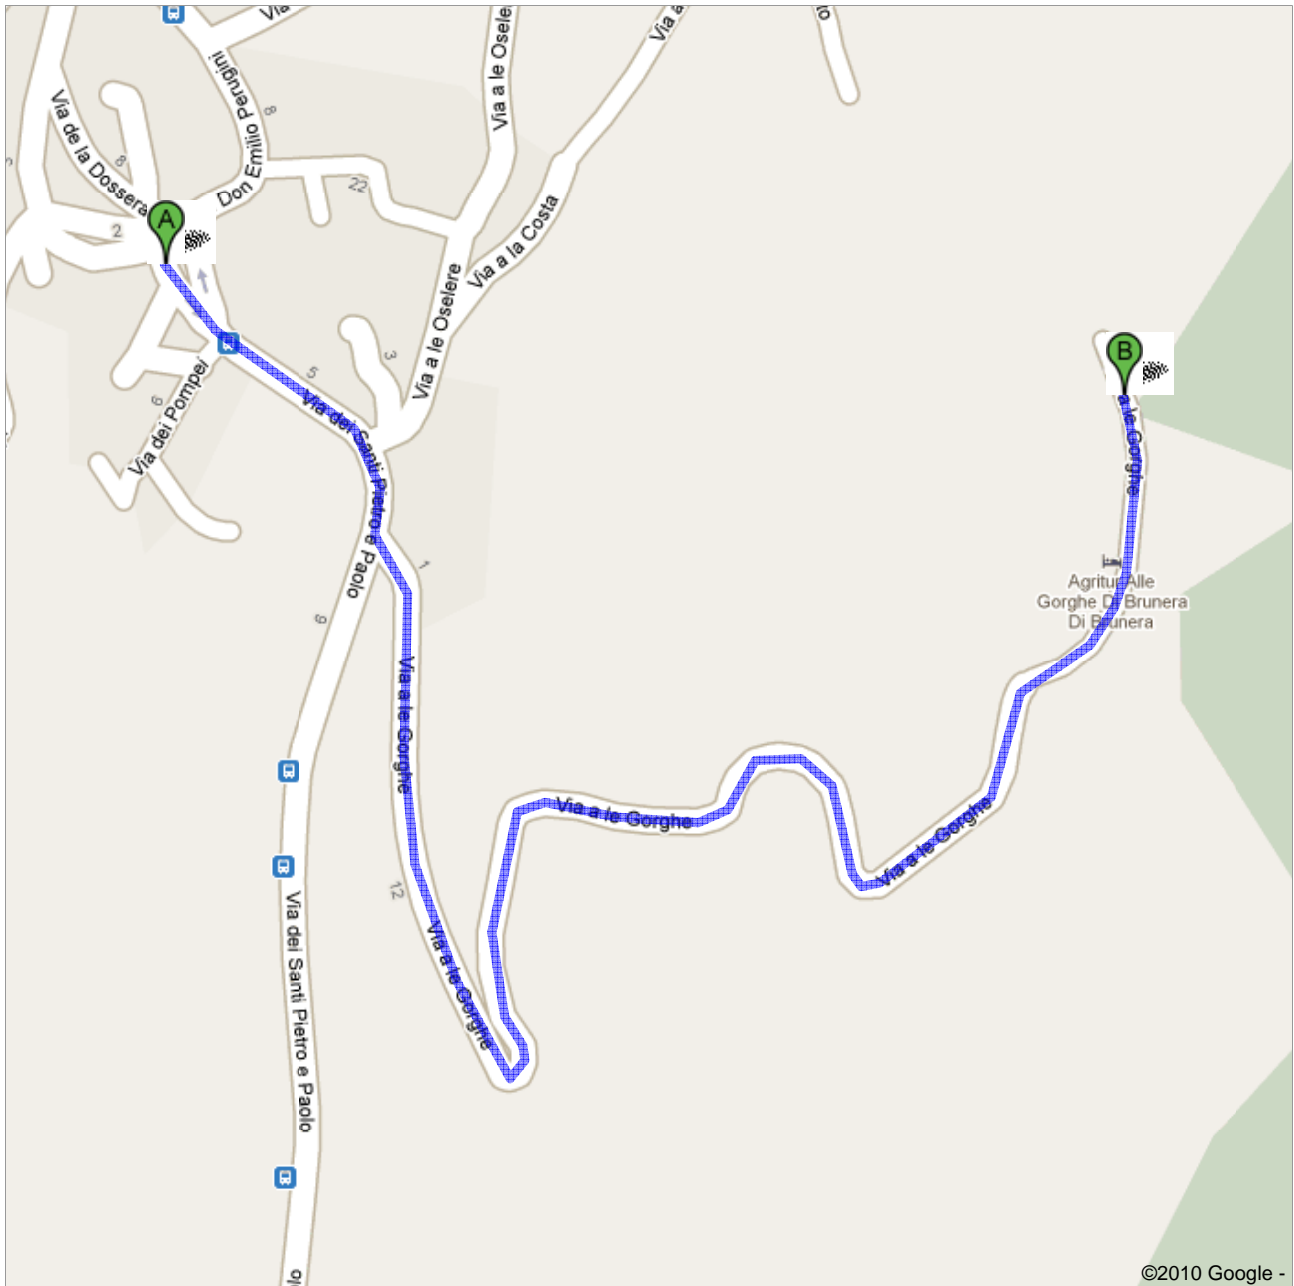

Indicazioni stradali per Gorghe, Trento
1,0 km – circa 2 min

 Piazza Aldo Stainer

-
1. Procedi in direzione **sudest** da **Piazza Aldo Stainer** verso **Vicolo dei Dall'Avò** 39 m
39 m (totale)
 2. Continua su **Via dei Santi Pietro e Paolo** 130 m
170 m (totale)
 -  3. Svolta a **sinistra** in **Via a le Gorghe** 900 m
1,0 km (totale)
Circa 2 min

 Gorghe, Trento

Queste indicazioni stradali servono solo per pianificare il viaggio. Le condizioni stradali potrebbero differire dai risultati delle mappe a causa di lavori in corso, traffico, meteo o altri eventi. Pianifica il tuo percorso considerando questi fattori. Rispetta la segnaletica stradale.

Map data ©2010 Tele Atlas